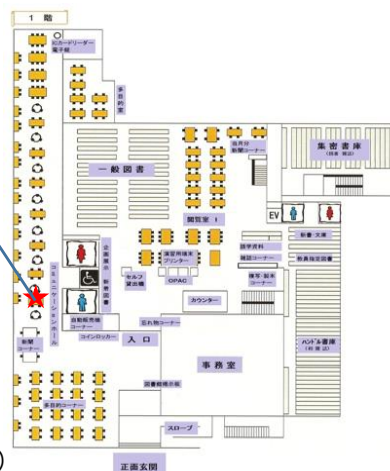

勉強に限らずなんでも相談に乗ります！ぜひ気軽に来ててください。

吉田舜弥くん(機械M1)

いろんな相談待ってます。一緒に大学生活を楽しみましょう！！

後藤誠弥くん(電気電子M1)

誰でもお相手いたします。

○実施場所

コミュニケーションホール(新聞コーナー横)

○その他詳細

対象: 学部1、2年次

日時: 毎週水曜日18:00～20:00

場所: 北見工業大学図書館コミュニケーションホール(新聞コーナー横)

その他: 予約不要

※上記学年以外の方も利用できます

～図書館からのお知らせ～

ここでは新着情報を紹介していきます。
今回は今後の企画展示の情報と知っている
役に立つ情報を紹介していきます。

ややや