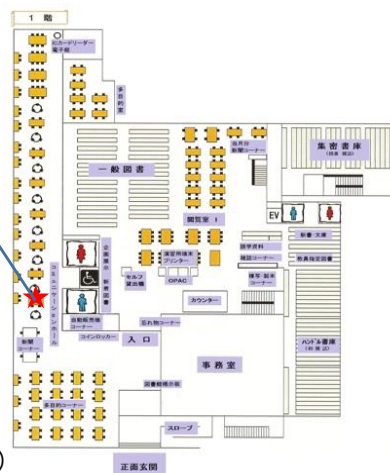

勉強に限らずなんでも相談に乗ります！ぜひ気軽に来ててください。

吉田舜弥くん(機械M1)

いろんな相談待ってます。一緒に大学生活を楽しみましょう！！

後藤誠弥くん(電気電子M1)

誰でもお相手いたします。

○実施場所

コミュニケーションホール(新聞コーナー横)

○その他詳細

対象: 学部1、2年次

日時: 毎週水曜日18:00～20:00

場所: 北見工業大学図書館コミュニケーションホール(新聞コーナー横)

その他: 予約不要

※上記学年以外の方も利用できます

～図書館からのお知らせ～

ここでは新着情報を紹介していきます。
今回は今後の企画展示の情報と知っている
役に立つ情報を紹介していきます。

ややや