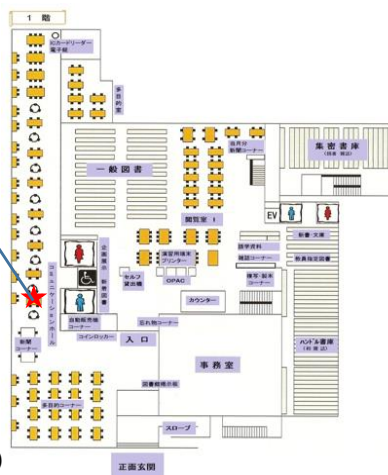

勉強に限らずなんでも相談に乗ります！ぜひ気軽に来ててください。

吉田舜弥くん(機械M1)

いろんな相談待ってます。一緒に大学生活を楽しみましょう！！

後藤誠弥くん(電気電子M1)

誰でもお相手いたします。

○実施場所

コミュニケーションホール(新聞コーナー横)

○その他詳細

対象: 学部1、2年次

日時: 毎週水曜日18:00～20:00

場所: 北見工業大学図書館コミュニケーションホール(新聞コーナー横)

その他: 予約不要

※上記学年以外の方も利用できます

～図書館からのお知らせ～

ここでは新着情報を紹介していきます。
今回は今後の企画展示の情報と知っている
役に立つ情報を紹介していきます。

ややや